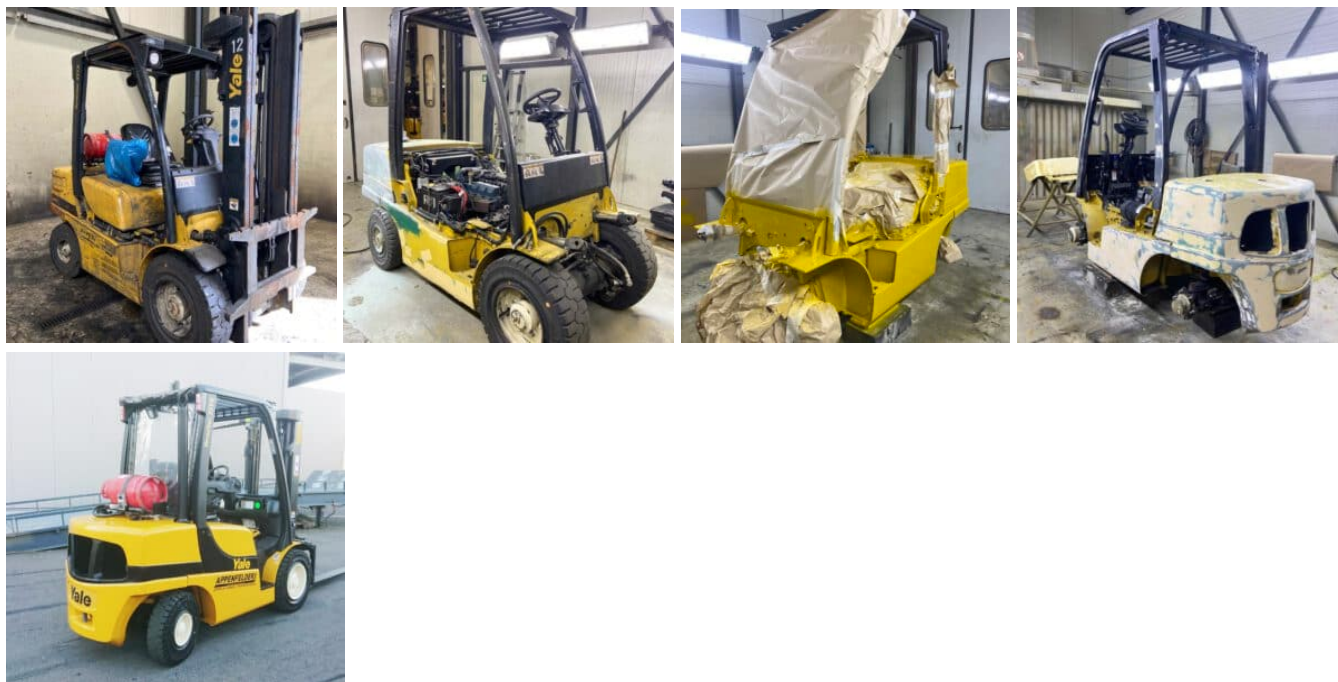

Artikelnummer: A007927

GALERIEBILDER

BESCHREIBUNG

- Für den anspruchsvollen Inneneinsatz entwickelt
- Kompaktes Design für ausgezeichnete Manövrierfähigkeiten und hohe Produktivität
- Techtronix 100 Getriebe für ein präzises Handling

Hersteller
Yale

Type
GLC70VX

Antriebsart
Treibgas

Baujahr
2017

Betriebsstunden
ca. 2.701

Tragfähigkeit
7.000 kg

Mastdaten
Mono

Hubhöhe
1.350 mm

Freihub
1.350 mm

Gabeln

Reifen vorne
Bandagen ohne Profil

Reifen hinten
Bandagen ohne Profil

Motor
PSI 4,3 L

Getriebe
Techtronix

Batterie

Ladegerät

Wenn das Gerät im Zustand 1 verkauft wurde, wird der Stapler zerlegt und für die weitere Aufarbeitung vorbereitet.

Hierfür werden alle defekten Teile durch neue ausgetauscht und das Gerät wird wieder technisch auf Vordermann gebracht, dabei wird eine sog. „große Wartung“ durchgeführt. Neben der Technik wird auch die „Optik“ der Maschine durch eine neue Lackierung aufgearbeitet. Sowohl Chassi als auch Kabine bekommen dabei einen neuen „Anstrich“ mit Original Farbe, sodass der Stapler in neuem Glanz angeboten werden kann.